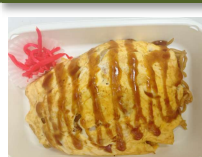

屋台の味シリーズ

オムツパ ¥650