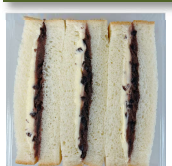

ダブルサンドシリーズ

トーストサンドシリーズ

生クリームサンドシリーズ

甘いサンドシリーズ

タマゴ ¥260

ヤサイ ¥260

スモークサーモン ¥520

餃子 ¥340

ビスケット ¥560

ウツノミヤ ¥430

生クリーム ¥260

パンパナ ¥230

三色サンドシリーズ

ハルシー三色 ¥430

ドッグパンシリーズ

ドッグパン ¥360