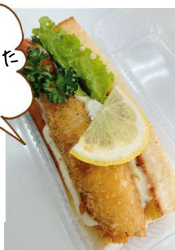

ダブルサンドシリーズ

トーストサンドシリーズ

生クリームサンドシリーズ

甘いサンドシリーズ

タマゴ ¥260

ヤサイ ¥260

スモークサーモン ¥520

餃子 ¥340

ビスケット ¥560

ウツノミヤ ¥430

生クリーム ¥260

パンパナ ¥230

三色サンドシリーズ

ハルシー三色 ¥430

ドッグパンシリーズ

ドッグパン ¥360

Vパンシリーズ

大きなエビフライ ¥750

Vパンとは...
福厚のパンに
切り込みを入れて作った
V字型のパンです。

バーガーシリーズ

ハンバーガー ¥430

ミミザシリーズ

パンの耳を
ミミザ生地にしちゃいました

ミミザ ¥400